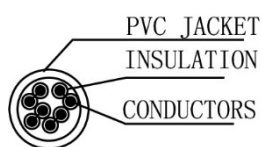

SCP Part Number: C5PC-50-GY

REV.A

Construction

CAT5e Cross section

PIN & OUT

568B

Construction

UTP CAT.5e