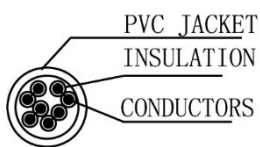

SCP Part Number: C5PC-50-WT

REV.A

Construction

CAT5e Cross section

PIN & OUT

568B

Construction

UTP CAT.5e