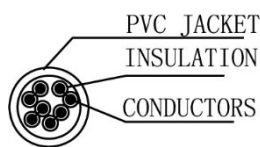

SCP Part Number: C5PC-25-GY

REV.A

Construction

CAT5e Cross section

PIN & OUT

568B

Construction

UTP CAT.5e